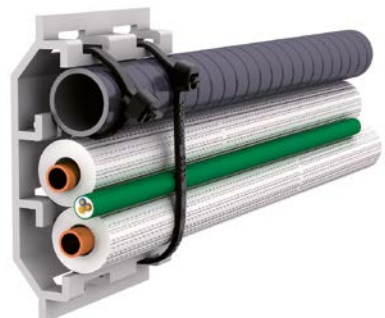

## Para la fijación y conducción de tubos en instalaciones de climatización con aparatos tipo split

- Diseño innovador que facilita la manipulación de tubos y agiliza el proceso de montaje de las instalaciones de climatización.
- Bases de fijación sólidas que aportan seguridad a la instalación.
- Sistema robusto y de formas rectilíneas que garantizan un acabado estético y duradero.
- Puede pintarse.
- Protegida mediante film.

### Base individual

---

- Una sólida pieza para cada ancho de tapa que garantiza la robustez del sistema.
- No es necesario manipular ni cortar la base para instalarla.
- Rapidez de montaje ya que la base se posiciona directamente en la pared siguiendo la línea de azulete.

# Facilidad de instalación de tubos y cables

- Posibilidad de elegir la dimensión de brida Unex más adecuada, hasta ancho de 7,6 mm, asegurando el anclaje de tubos y cables.
- Las ranuras de la base permiten pasar nuevas bridas sin desmontar previamente el material ya instalado.
  - La fijación de tubos y cables son totalmente independientes.

## Rigidez de la tapa

- Diseño rectilíneo que se integra con los elementos constructivos aportando un buen acabado a la instalación.
- Su rigidez asegura un buen anclaje a la base y evita deformaciones.
- Una única referencia para los dos tipos de base.