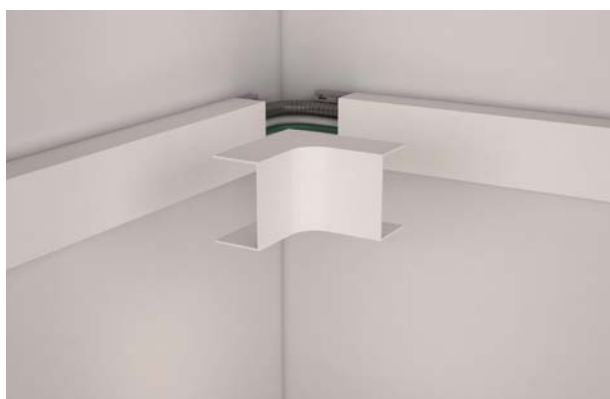

Seguridad de la instalación