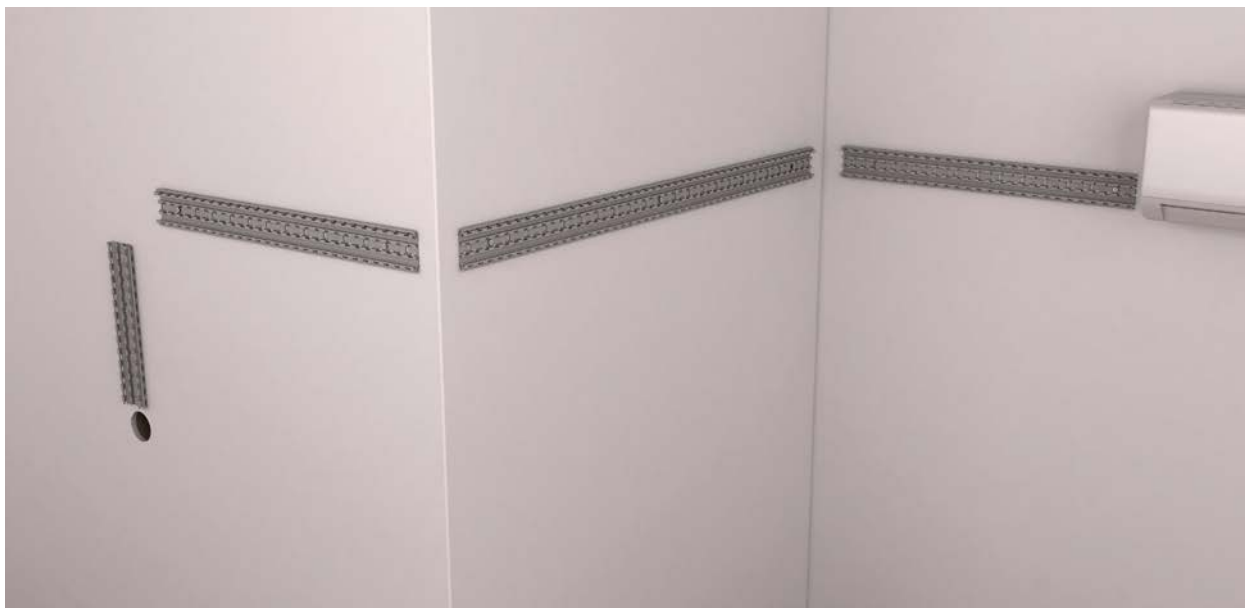

## Para la fijación y conducción de tubos en instalaciones de climatización con aparatos tipo split

- Diseño innovador que facilita la manipulación de tubos y agiliza el proceso de montaje de las instalaciones de climatización.
- Bases de fijación sólidas que aportan seguridad a la instalación.
- Sistema robusto y de formas rectilíneas que garantizan un acabado estético y duradero.
- Puede pintarse.
- Protegida mediante film.

## Dos sistemas de montaje a elegir en función de la base

### Base individual

---

- Una sólida pieza para cada ancho de tapa que garantiza la robustez del sistema.
- No es necesario manipular ni cortar la base para instalarla.
- Rapidez de montaje ya que la base se posiciona directamente en la pared siguiendo la línea de azulete.

# Facilidad de instalación de tubos y cables

- Posibilidad de elegir la dimensión de brida Unex más adecuada, hasta ancho de 7,6 mm, asegurando el anclaje de tubos y cables.
- Las ranuras de la base permiten pasar nuevas bridas sin desmontar previamente el material ya instalado.
  - La fijación de tubos y cables son totalmente independientes.