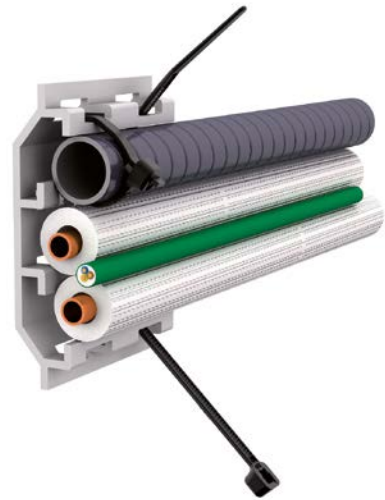

## Para la fijación y conducción de tubos en instalaciones de climatización con aparatos tipo split

- Diseño innovador que facilita la manipulación de tubos y agiliza el proceso de montaje de las instalaciones de climatización.
- Bases de fijación sólidas que aportan seguridad a la instalación.
- Sistema robusto y de formas rectilíneas que garantizan un acabado estético y duradero.
- Puede pintarse.
- Protegida mediante film.

### Base individual

---

- Una sólida pieza para cada ancho de tapa que garantiza la robustez del sistema.
- No es necesario manipular ni cortar la base para instalarla.
- Rapidez de montaje ya que la base se posiciona directamente en la pared siguiendo la línea de azulete.

# Facilidad de instalación de tubos y cables

- Posibilidad de elegir la dimensión de brida Unex más adecuada, hasta ancho de 7,6 mm, asegurando el anclaje de tubos y cables.
- Las ranuras de la base permiten pasar nuevas bridas sin desmontar previamente el material ya instalado.
  - La fijación de tubos y cables son totalmente independientes.

## Rigidez de la tapa

- Diseño rectilíneo que se integra con los elementos constructivos aportando un buen acabado a la instalación.
- Su rigidez asegura un buen anclaje a la base y evita deformaciones.
- Una única referencia para los dos tipos de base.