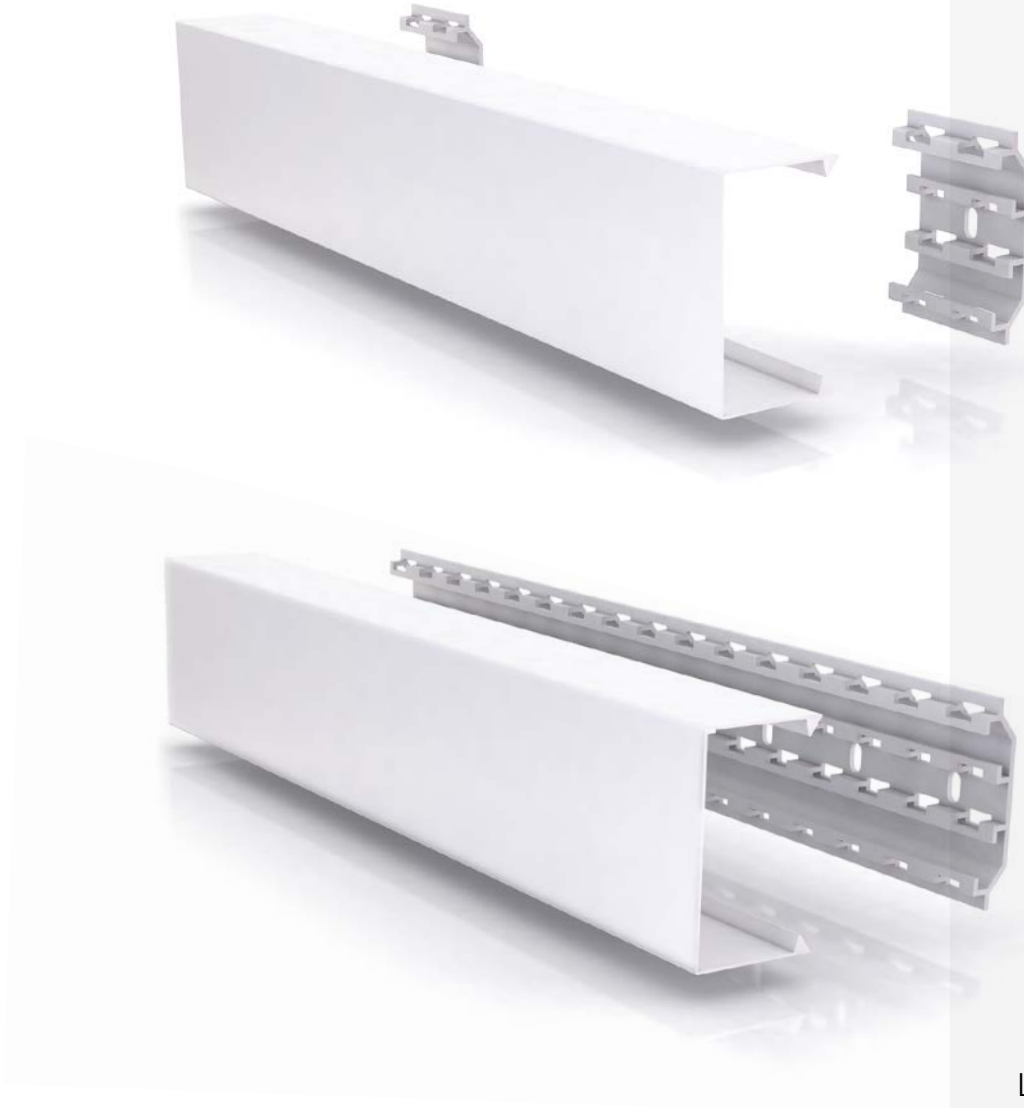

Longitud

2 m

Color

Blanco

RAL 9010

Ver información
técnica por
referencia en
www.unex.net