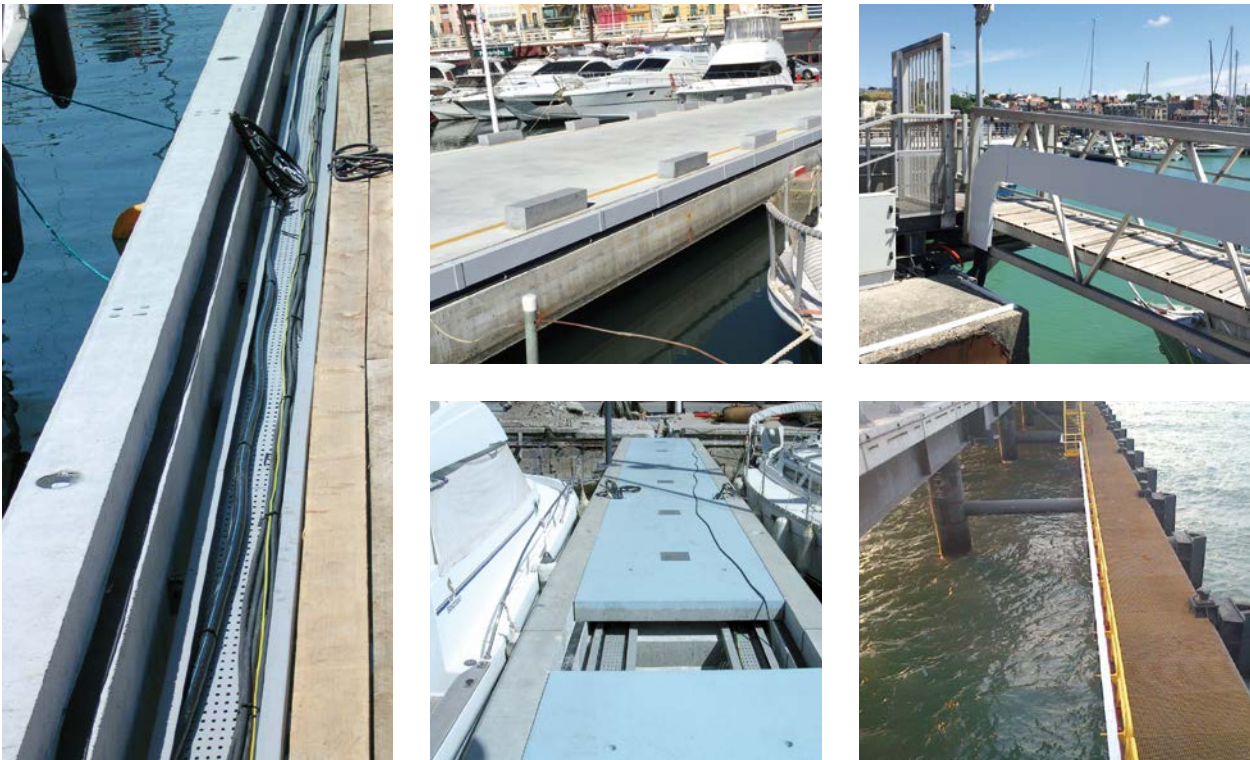

Anlegestellen