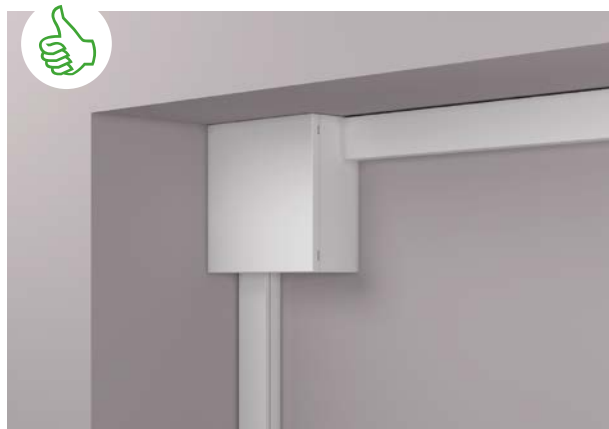

Gama completa de caixas

Unex oferece um sistema de caixas de ligação e derivação compatíveis com as gamas de Caminhos de cabos isolantes 66, Calhas 73 e Molduras 78.

A montagem cumpre com a norma EN 50085 e garante o grau de proteção IP4X.

Flexibilidade de instalação:

- Facilita a passagem de cabos, retirando de dentro da calha as ligações e derivações evitando a saturação da mesma.
- Acesso independente às ligações sem manipular ou intervir na instalação.
- Identificação dos pontos de ligação da instalação.

Referência	78455-2
Dimensões (mm)	70x70x27
Caixas de ligação e derivação	

Melhora o acabamento da instalação

- Cor uniforme com toda a instalação.
- Formas retilíneas que permitem integrar melhor a montagem.