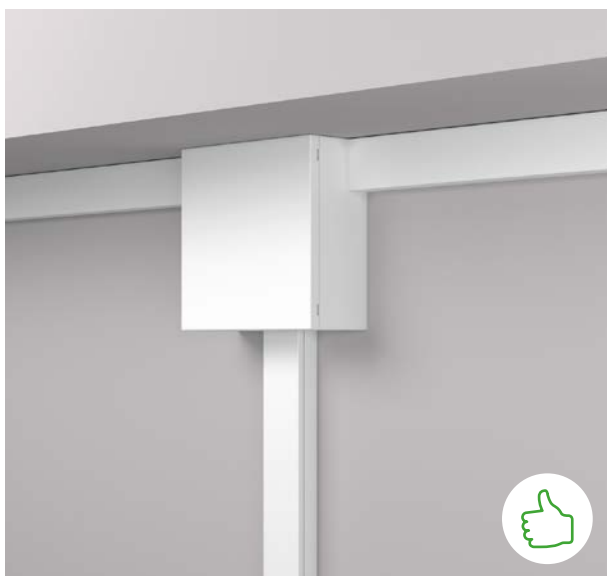

Nave industrial: alimentación de mecanismos

Hostelería

Rehabilitación de viviendas

Mejor acabado de la instalación

Las formas rectilíneas de las cajas de conexiones Unex permiten integrar mejor el montaje.

El diseño de las cajas de conexiones Unex permite su montaje en cualquier punto de la instalación, incluso en las esquinas.

Color uniforme a lo largo de toda la instalación.

		Dimensiones (mm)	Referencias
	<p>Blanco RAL 9010 (ref. 7xxxx-2)</p> <p>Gris RAL 7035 (ref. 7xxxx-04)</p>		
	Caja de conexión y derivación	70x70x27	78455-2
	Caja de conexión y derivación	85x85x45	71451-2
	Caja de conexión y derivación	110x110x45	78457-2
	Caja de conexión y derivación	110x110x45	78457-04
	Caja de conexión y derivación	110x150x74	73461-2
	Caja de conexión y derivación	110x150x74	73461-04