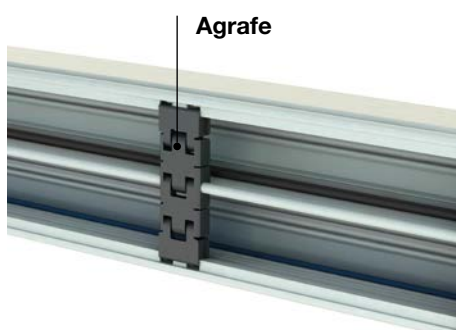

Facilité d'installation

Éléments fonctionnels et de finition

Éléments de finition

Les éléments de finition sont composés de deux parties :

- **Les pièces intérieures** facilitent la prise de cotes du couvercle et retiennent les câbles.
- **Les pièces extérieures** couvrent les imprécisions de découpe du couvercle et du socle, IP4X.

Excellente tenue du couvercle : Ouvrable uniquement à l'aide d'un outil

Retient les câbles. Permet l'accès indépendant aux circuits.

Dimensions (mm)		40x60	40x90	60x110	60x150
Couleur Blanc RAL 9010 (Réf. 73xxx-2)	Cotes (mm)				
Nombre maximum de compartiments		2	2	4	4
	Goulotte 3 m Comprend 1 agrafe pour 0,5 m de goulotte.	73071-42	73072-42	73083-42	73085-42

Éléments fonctionnels en U43X

	Cloison 3 m	73820-40	73830-40
--	-----------------------	-----------------	-----------------

Éléments de finition en U42X

	Angle plat	73221-42	73222-42	73233-42	73235-42
	Angle extérieur	73271-42	73272-42	73283-42	73285-42
	Angle intérieur	73321-42	73322-42	73333-42	73335-42
	Embout de fermeture	73371-42	73372-42	73383-42	73385-42
	Joint de couvercle	73521-42	73522-42	73533-42	73535-42
	Dérivation T Dériver vers des goulottes de même hauteur.	73421-42	73422-42	73433-42	73435-42