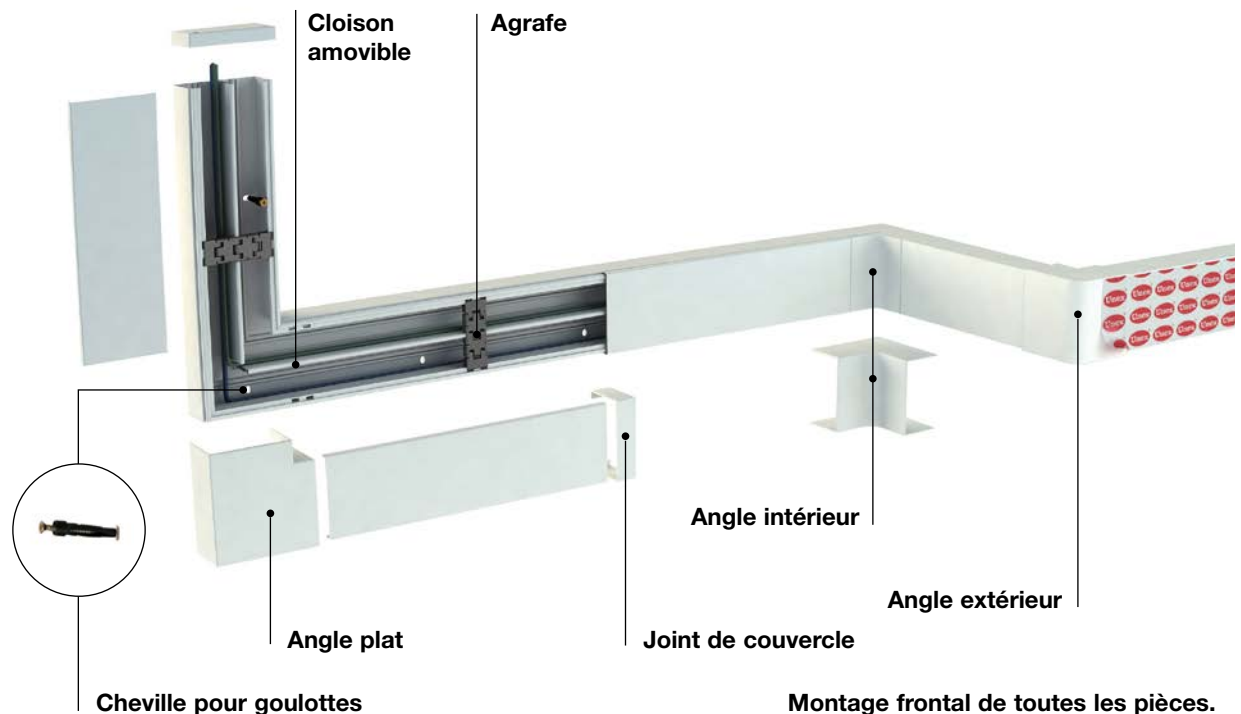

U43X
Blanc

Goulottes
sans halogènes

Espaces de travail : bureau

Centres culturels et de loisirs : théâtre

Centre médico-social : salle de rééducation

Centre médico-social : salle de rééducation

Centre médico-social : salle de radiologie

Facilité d'installation

Éléments fonctionnels et de finition

Éléments de finition

Les éléments de finition sont composés de deux parties :

- **Les pièces intérieures** facilitent la prise de cotes du couvercle et retiennent les câbles.
- **Les pièces extérieures** couvrent les imprécisions de découpe du couvercle et du socle, IP4X.

Excellente tenue du couvercle : Ouvrable uniquement à l'aide d'un outil

Retient les câbles. Permet l'accès indépendant aux circuits.

Dimensions (mm)		40x60	40x90	60x110	60x150
Couleur Blanc RAL 9010 (Réf. 73xxx-2)	Cotes (mm)				
Nombre maximum de compartiments		2	2	4	4
	Goulotte 3 m Comprend 1 agrafe pour 0,5 m de goulotte.	73071-42	73072-42	73083-42	73085-42