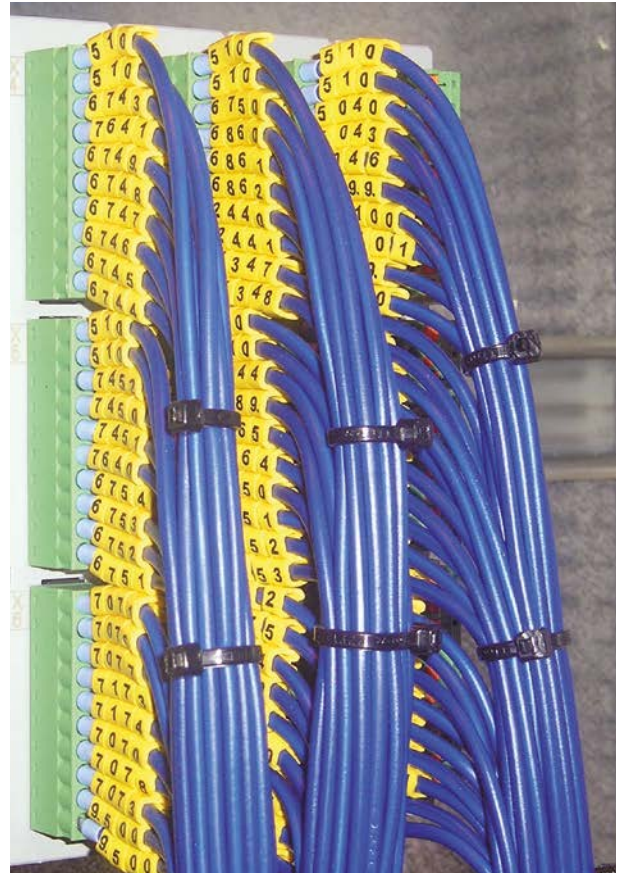

Sinalizadores super-extensíveis

Características técnicas

- 3 referências que se adaptam a distintos diâmetros de cabos.
- **Excelente retenção sobre o cabo devido à geometria do seu perfil.**
- Perfil fechado e tinta indelével.

Aeroportos: CELA-Motores

Fabricante de máquinas

Indústria agroalimentar

Elementos de sinalização 18

	<div style="display: flex; justify-content: space-between; align-items: center;"> <div style="text-align: center;"> PVC plastificado </div> <div style="text-align: center;"> Cor Amarelo RAL 1018 Natural </div> </div>			
	Sinalizadores pré-cortados super-extendíveis - Sem impressão - Números 0 a 9 - Letras A a Z - Símbolos + - = ↓ ~ Impressão preto.	Ø = 2 a 5 mm Ø = 4 a 8 mm Ø = 7 a 18 mm	1811 1812 1813	
		Sinalizadores cortados super-extendíveis Números 0 a 9 Impressão preto.	Ø = 2 a 5 mm	1821
		Manga pré-cortados Escrita indelével com rotulador ref. 1751.	Ø = 2 a 3,4 mm L = 18 mm	1851-M
Ø = 4 a 6,5 mm L = 25 mm	1852-M			
Ø = 7 a 14 mm L = 28 mm	1853-M			
	Porta-etiquetas PC	18,5x43 mm	2002	
	Placas de sinalização Escrita indelével com rotulador Ref. 1751 nos dois lados. U60X	18x40 mm	2151	
		25x60 mm	2152	
	Rotulador Espessura do traço: 0,4 mm.		1751	