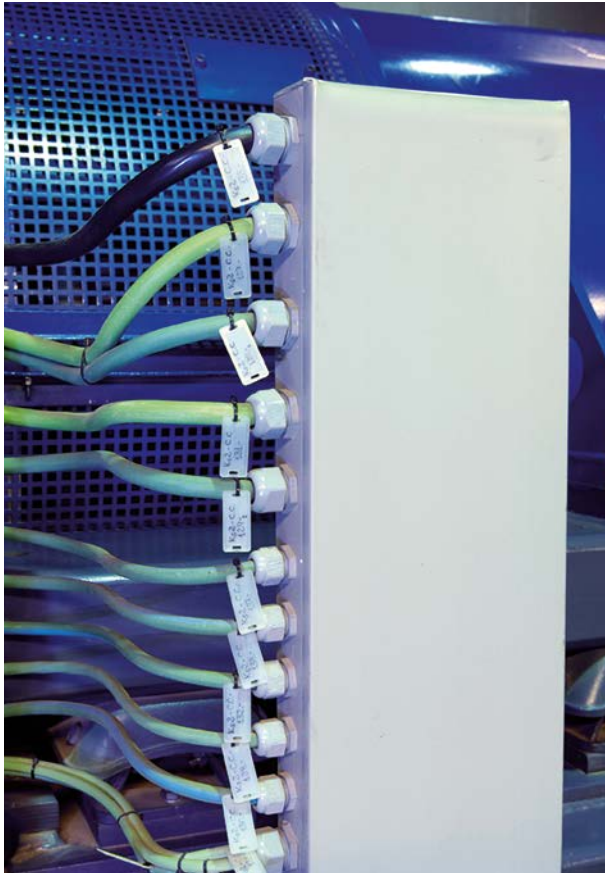

Aeroportos: CELA-Motores