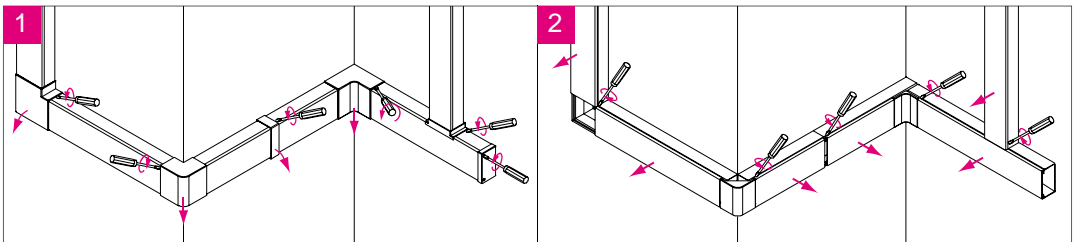

Canales 30
 Goulottes 30
 Trunking 30
 Kanäle 30
 Calhas 30
 Canali 30

Montaje
 Montage
 Assembly
 Montage
 Montagem
 Montaggio

Desmontaje
 Démontage
 Disassembly
 Demontage
 Desmontagem
 Smontaggio

Unex®

IMD 3001.5

mm	30 x 40	40 x 60	40 x 90	60 x 60	60 x 90	60 x 110
						
 PVC M1 	73110-2	30021-2	30022-2	30031-2	30032-2	30033-2
Elementos de acabado - Éléments de finition - Fittings - Formteile - Elementos de acabamento - Elementi di finitura						
 PVC 	73210-2	73221-2	73222-2	73231-2	73232-2	73233-2
 PVC 	73260-2	73271-2	73272-2	73281-2	73282-2	73283-2
 PVC 	73309-2					
 PVC 	73310-2	73321-2	73322-2	73331-2	73332-2	73333-2
 PVC 	73359-2					
 PVC 	73360-2	73371-2	73372-2	73381-2	73382-2	73383-2
 PVC 	73510-2	73521-2	73522-2	73531-2	73532-2	73533-2
 PVC 		73421-2	73422-2		73432-2	73433-2
Elementos funcionales - Éléments fonctionnels - Accessories - Funktionales Zubehör - Elementos funcionais - Elementi funzionali						
 PVC	73850	70064	70094	70064	70094	70114