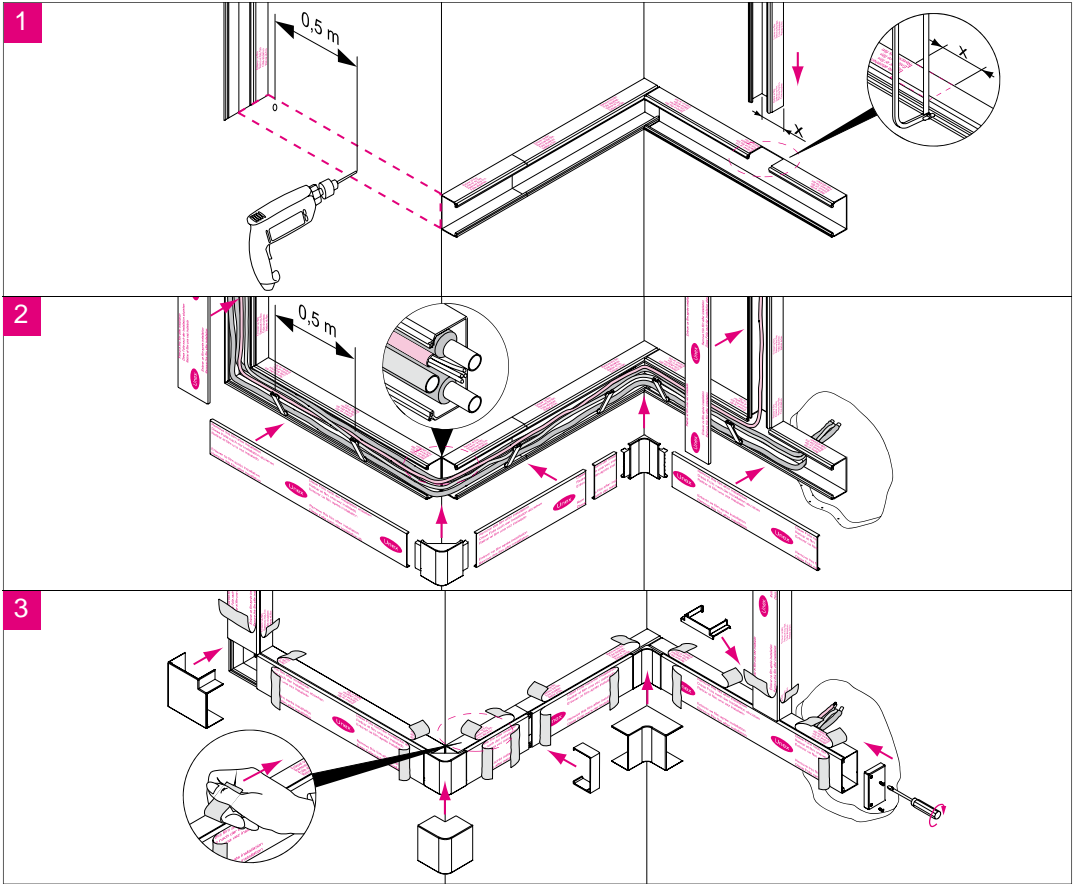

Canales 30
 Goulottes 30
 Trunking 30
 Kanäle 30
 Calhas 30
 Canali 30

Montaje
 Montage
 Assembly
 Montage
 Montagem
 Montaggio

Desmontaje
 Démontage
 Disassembly
 Demontage
 Desmontagem
 Smontaggio

Unex®

IMD 3001.5

mm	30 x 40	40 x 60	40 x 90	60 x 60	60 x 90	60 x 110
						
 PVC M1 	73110-2	30021-2	30022-2	30031-2	30032-2	30033-2
Elementos de acabado - Éléments de finition - Fittings - Formteile - Elementos de acabamento - Elementi di finitura						
 PVC 	73210-2	73221-2	73222-2	73231-2	73232-2	73233-2
 PVC 	73260-2	73271-2	73272-2	73281-2	73282-2	73283-2
 PVC 	73309-2					
 PVC 	73310-2	73321-2	73322-2	73331-2	73332-2	73333-2
 PVC 	73359-2					
 PVC 	73360-2	73371-2	73372-2	73381-2	73382-2	73383-2
 PVC 	73510-2	73521-2	73522-2	73531-2	73532-2	73533-2
 PVC 		73421-2	73422-2		73432-2	73433-2
Elementos funcionales - Éléments fonctionnels - Accessories - Funktionales Zubehör - Elementos funcionais - Elementi funzionali						
 PVC	73850	70064	70094	70064	70094	70114