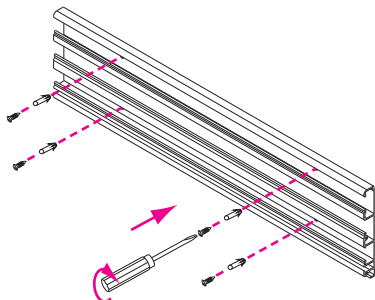

Zócalos
Plinthes
Skirting trunking
Sockelkanäle
Rodapes
Canali Battiscopa

Adaptador para mecanismos SIMON® 73 LOFT
Adaptateur pour appareillage SIMON® 73 LOFT
SIMON® 73 LOFT wiring accessory adaptor
Seitliches Geräteträger für SIMON® 73 LOFT
adaptador para mecanismos SIMON® 73 LOFT
adattatore per apparecchi SIMON® 73 LOFT

Montaje
Montage
Assembly
Montage
Montagem
Montaggio

Desmontaje
Démontage
Disassembly
Demontage
Desmontagem
Smontaggio

IMD 8005.0

1

2

3

4