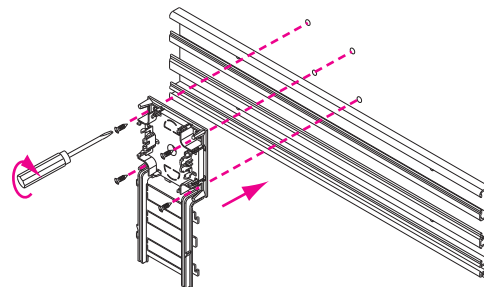

Zócalos
Plinthes
Skirting trunking
Sockelkanäle
Rodapes
Canali Battiscopa

Adaptador para mecanismos SIMON® 73 LOFT
Adaptateur pour appareillage SIMON® 73 LOFT
SIMON® 73 LOFT wiring accessory adaptor
Seitliches Geräteträger für SIMON® 73 LOFT
adaptador para mecanismos SIMON® 73 LOFT
adattatore per apparecchi SIMON® 73 LOFT

Montaje
Montage
Assembly
Montage
Montagem
Montaggio

Desmontaje
Démontage
Disassembly
Demontage
Desmontagem
Smontaggio

IMD 8005.0

1

2

3

4