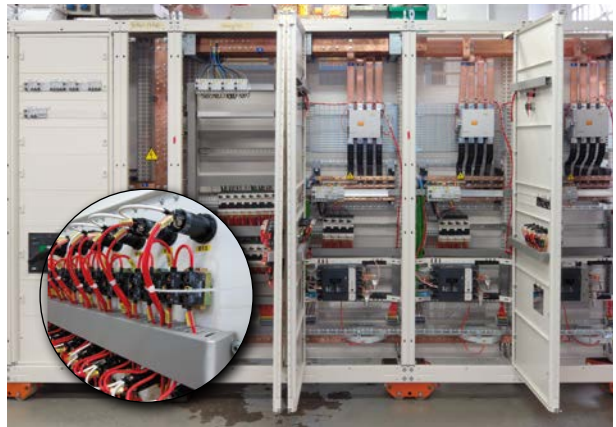

Подстанции и технические галереи